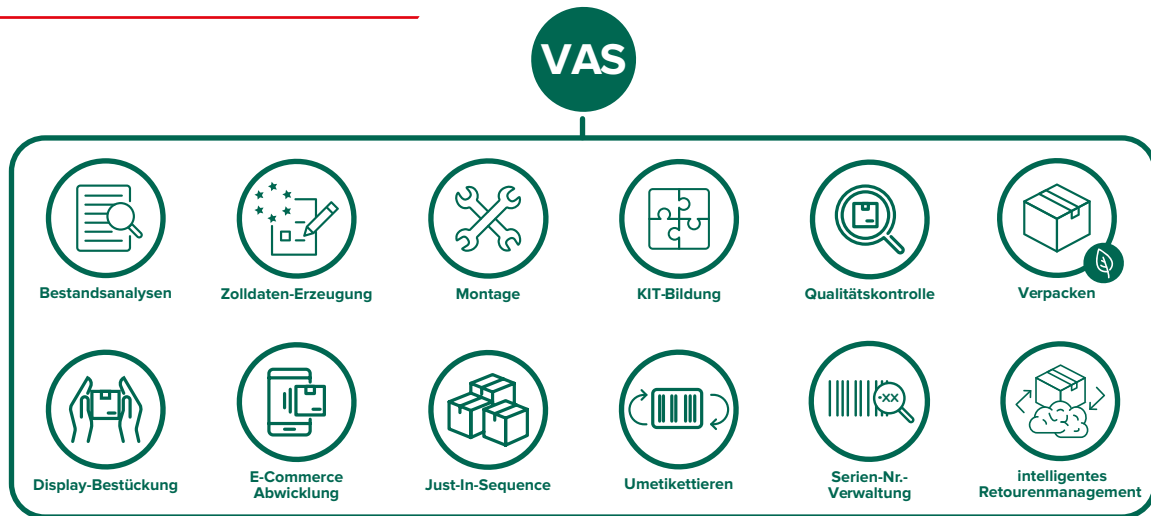

Wir verpacken und packen um. Wir **kommissionieren, konfektionieren** und **etikettieren**.

Wir fertigen mithilfe von Stücklistenauflösungen KITS. Wir unterstützen Ihre Optimierung der Fertigungsprozesse. Wir reduzieren Materialtransporte.

Qualitätskontrollen gehören zu unseren Aufgaben. Ebenso wie Retouren- und Zollabwicklungs-Prozesse. Zudem übernehmen wir Montagetätigkeiten.

Die Frankenfeld Logistikgruppe ist ein **Allrounder**, der Sie in der Lagerlogistik mit einer umfassenden Gesamtbetreuung unterstützen kann.

Für Ihren nachhaltigen Unternehmenserfolg!

In einem persönlichen Gespräch analysieren wir Ihren „**Bedarf**“ und finden gemeinsam für jeden Wunsch eine Lösung.